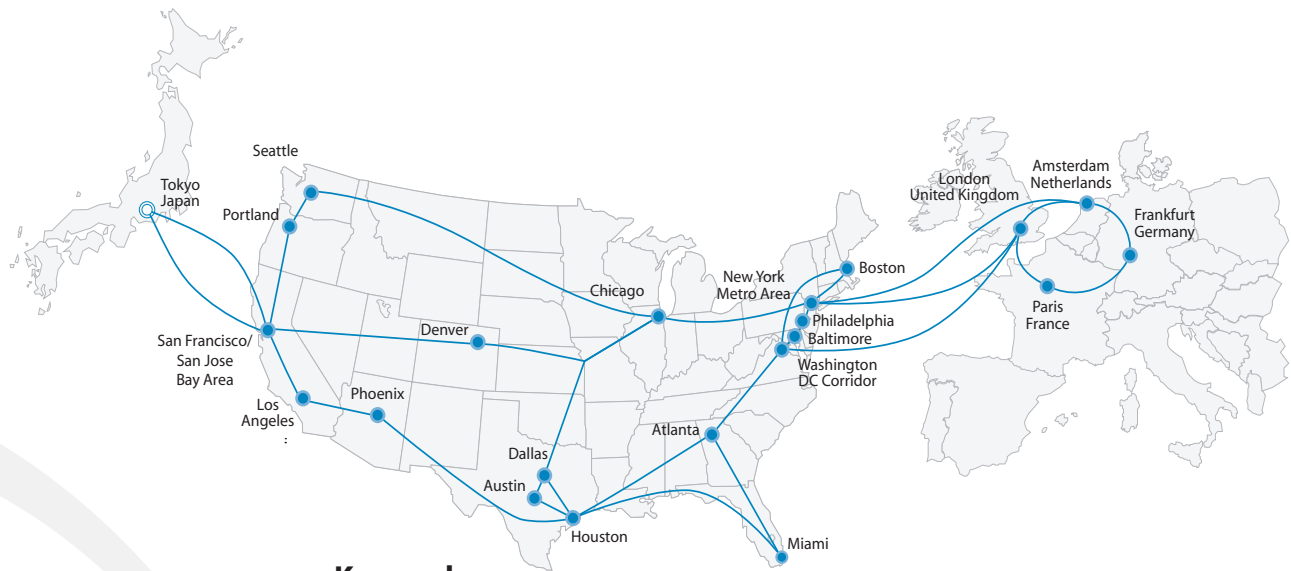

Productomschrijving

eXpressWave van AboveNet biedt gegarandeerde bandbreedte van 10 Gbps over ons long haul netwerk. Hiermee worden klanten verbonden vanaf onze POP (Point-of-Presence) met hun bedrijfslocaties in de stedelijke gebieden, vergeleken met Local Exchange Carrier-verbindingen waarbij bandbreedte van 10 Gbps niet is gegarandeerd. Wij voorzien in low/latency transport op 10 Gbps, 2,5 Gbps en 1 Gbps en u bepaalt hoe en wanneer u de capaciteit over uw toepassingen verdeelt.

AboveNet™

AboveNet eXpressWave™ voor de lange afstand

Uw keus voor snelle verbindingen tussen steden en landen met hoge bandbreedte

Breid de capaciteiten van uw netwerk uit met:

- Voice Over IP (internettelefonie)
- Opslagtoepassingen
- Overdracht van multimediatekstbestanden
- Videovergaderingen
- e-business
- Serverfarms
- CAD-CAM
- Neutrale connectiviteit tussen gegevenscentra

Voordelen

Kostenefficiënte verbindingen met hoge bandbreedte voor uw toepassingen op afstand.

- Gemakkelijk zaken doen met ons: wij halen de complexiteit uit het proces
- Verbeterde prestaties en minder points-of-failure dankzij onze minimale regeneraties onderweg
- Een levertijd van slechts van 30 kalenderdagen voor het in werking stellen van verbindingen tussen POP's
- Onze eigen, lokale netwerk extensions bieden een veilig glasvezeltransport voor uw verkeer naar de gewenste bestemming in het eigen protocol
- Eenvoudige integratie in netwerk en systeem van nieuwe locaties en bedrijven die u hebt verworven
- Eenvoudig schaalbare bandbreedte
- Wanneer de prioriteiten van uw bedrijf wijzigen, kan uw AboveNet-netwerk mee veranderen
- Vermijd kostbare, lagere doorvoer en shared oplossingen van bestaande lokale telecomaandieners
- Eén enkel punt van verantwoordelijkheid: u wordt niet van het kastje naar de muur gestuurd