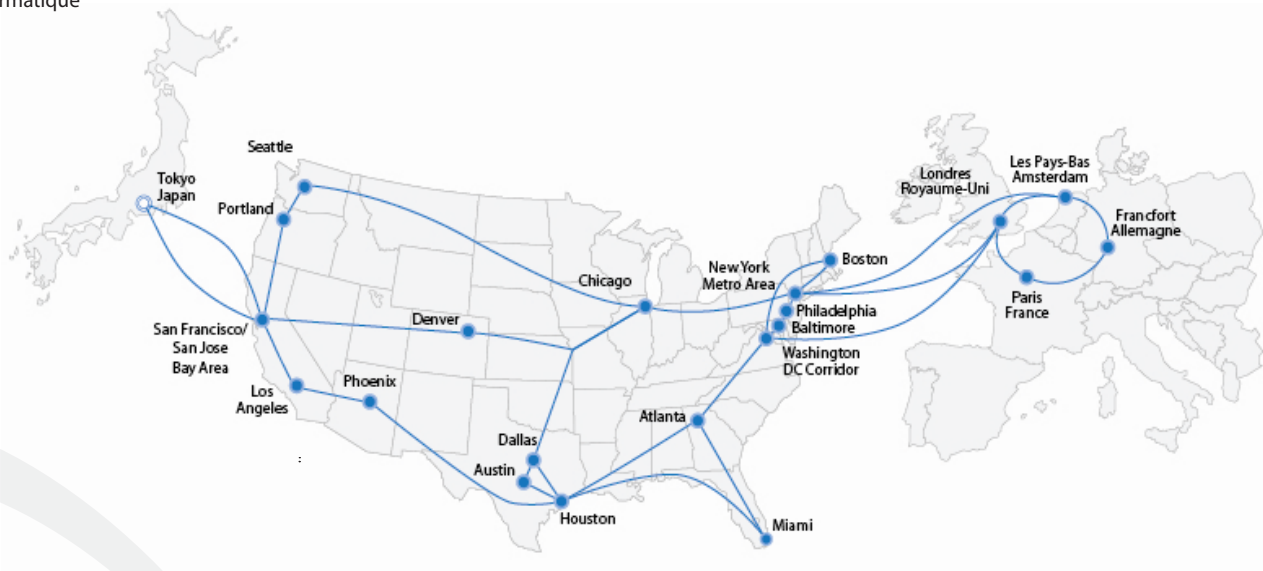

AboveNet™

AboveNet eXpressWave™ Longue distance

Votre choix pour une connectivité nationale, internationale très haut débit en Fibre Optique

Bénéficiez des fonctionnalités suivantes au sein de votre réseau :

- Voix sur IP
- Applications de stockage SAN/PRA
- Transfert de fichiers multimédia
- Visioconférence
- E-business
- Cluster de serveurs
- CAO-FAO
- Connectivité neutre au centre informatique

Avantages

Une connexion maîtrisée et évolutive à vos applications entre sites distants

- Un contact unique, une responsabilité unique
- Souplesse et évolutivité de la bande passante
- Simplification de l'intégration d'un nouveau site ou d'un upgrade
- Mise en place en 30 jours de POP à POP (point de présence)
- Réduction des régénérations grâce à nos plateformes de prochaine génération ce qui entraîne une baisse des temps de latence et des défaillances en cours de routage
- Notre réseau dédié et propriétaire en Fibre Optique assure un transport sécurisé de votre trafic dans son protocole natif jusqu'à sa destination

Caractéristiques

- Solution boostée par notre technologie de transport optique de prochaine génération
- Prise en charge de nombreux protocoles: exprimez votre signal à votre manière
- Fibre métropolitaine dédiée
- Plus de 2 300 bâtiments connectés
- Notre centre de supervision assure la gestion des équipements/backbone 24h/24, 7j/7
- Nomination de chefs de projet expérimentés pour toutes les phases de la mise en service
- Traitement rapide des devis et contrats

Contrat de Services et contrat de niveau de service

- Nous proposons une gestion en ligne de votre service
- Notre centre de supervision situé à Hemdon en Virginie (US) est disponible 24h/24, 7j/7
- GTI, GTR, nous répondons aux standards les plus élevés du marché

www.abovenet.co.uk/fr