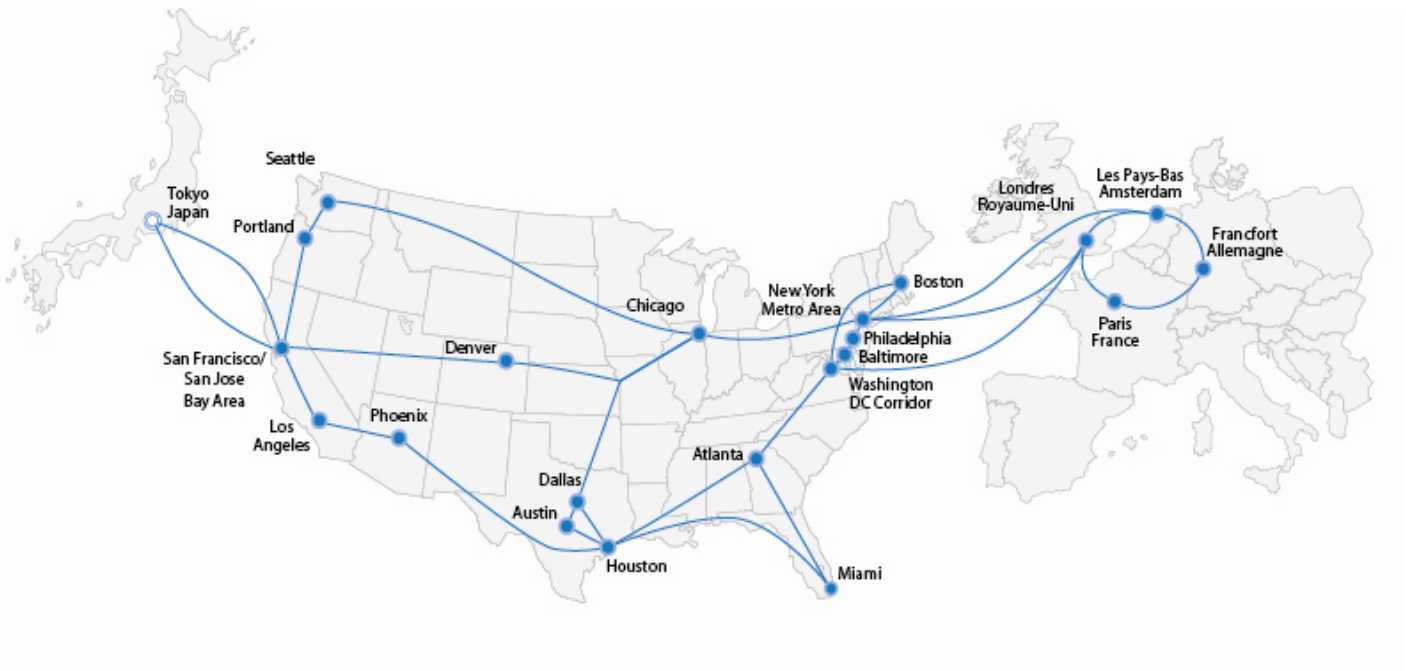

Siège social en Europe

Centurion House
24 Monument Street
Londres, EC3R 8AJ, Angleterre
Tél. : +44(0)20 7220 3800
Fax : +44(0)20 7623 9001

Siège social mondial

360 Hamilton Avenue
White Plains, NY 10601, États-Unis

AboveNet IP Transit permet d'en finir avec la complexité des réseaux et les goulots d'étranglement géographiques. Afin de garantir l'acheminement rapide et précis de vos données stratégiques, AboveNet allie son service longue distance eXpressWave™ et son réseau fédérateur IP de niveau international à ses réseaux métropolitains haute densité. En assurant ainsi le transit IP directement depuis l'un de nos points de collecte, vos données sont acheminées sans couture à travers le réseau Internet, vous assurant de leur bonne transmission.

AboveNet™

AboveNet IP Transit

AboveNet IP Transit Services

Accès Internet simple – Ce service économique offre un accès Internet facile à gérer.

Accès Internet direct – Ce service étend directement les routages BGP (Border Gateway Protocol) jusqu'aux utilisateurs finaux, permettant ainsi de disposer d'un contrôle efficace du trafic Internet.

Secteurs d'activité cibles d'IP Transit

- Multimédia et divertissement
- Fournisseurs de contenu
- Réseaux sociaux
- Finance
- Biotechnologies
- Administrations et agences gouvernementales
- Éducation
- Juridique
- Santé
- Transport